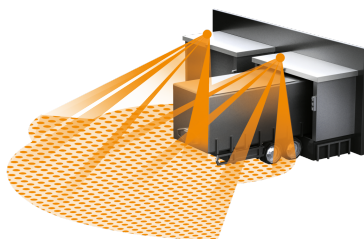

Датчик движения Steinel sensIQ EVO KNX black

Характеристики

Артикул:	029609
Класс защиты	II
Постоянное включение на 4 часа	да
KNX доп. контроль	уровень света, функция охраны
Задержка включения	1 - 255 мин
Материал	Пластик, устойчивый к УФ-излучению (корпус), HDPE (линза).
Напряжение	по шине KNX
Тип сенсора	пассивный инфракрасный
Интерфейс	KNX
Степень защиты	IP 54
Установка сумеречного порога	2-2000 лк
KNX контроль по фото-сенсору	свет вкл/выкл, учитывая уровень внешнего освещения.
Рекомендуемая высота установки	2-2,5 м
Цвет	черный
Температурный диапазон	от - 20° до + 50°
KNX контроль света	2 канала, включая базовый свет
KNX контроль присутствия	определение независимо от уровня окружающего освещения. Контроль зон: персональное управление каждым пиросенсором и зоной обнаружения, функция охраны: обнаружение движения на близком расстоянии с помощью мини-пиросенсоров