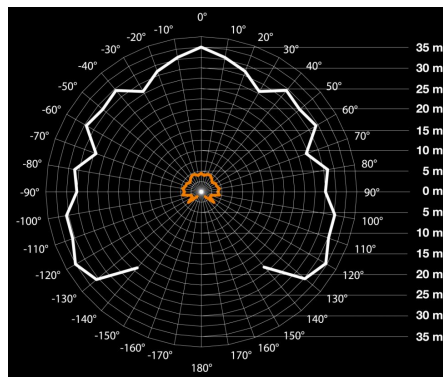

Датчик движения Steinel sensIQ EVO KNX black

Характеристики

Артикул:	029609
Класс защиты	II
Постоянное включение на 4 часа	да
KNX доп. контроль	уровень света, функция охраны
Задержка включения	1 - 255 мин
Материал	Пластик, устойчивый к УФ-излучению (корпус), HDPE (линза).
Напряжение	по шине KNX
Тип сенсора	пассивный инфракрасный
Интерфейс	KNX
Степень защиты	IP 54
Установка сумеречного порога	2-2000 лк
KNX контроль по фото-сенсору	свет вкл/выкл, учитывая уровень внешнего освещения.
Рекомендуемая высота установки	2-2,5 м
Цвет	черный
Температурный диапазон	от - 20° до + 50°
KNX контроль света	2 канала, включая базовый свет
KNX контроль присутствия	определение независимо от уровня окружающего освещения. Контроль зон: персональное управление каждым пиросенсором и зоной обнаружения, функция охраны: обнаружение движения на близком расстоянии с помощью мини-пиросенсоров